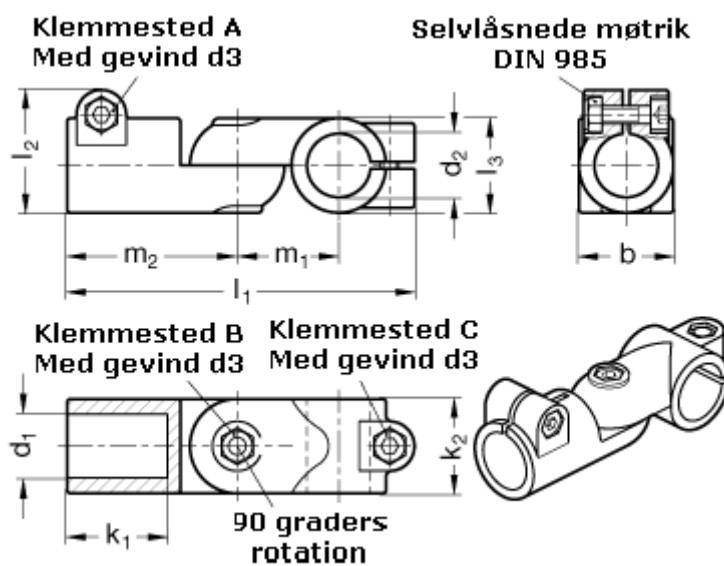

Varenummer: 20288B25B20S2BL

Beskrivelse: E+G Laskeforbindelse - GN 288-B25-B20-S-2-BL

Mål

b = 40

d1 = B25

d2 = B20

d3 = M 8

k1 = 42.5

k2 = 40

l1 = 147

l2 = 52.0

m1 = 43

m2 = 72